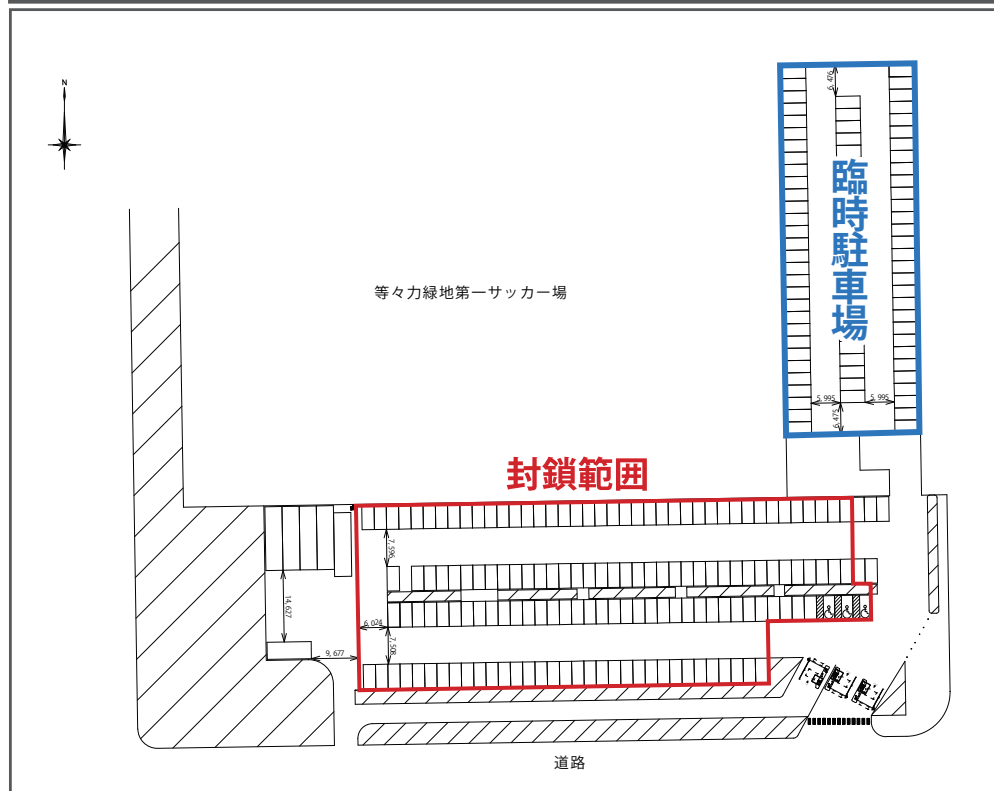

【お問合せ先】
タイムズサービス(株) 0120-77-8924

一部封鎖期間

- ① 11月13日～11月16日
- ② 11月20日～11月22日
- ③ 11月27日・11月29日

※作業終了日は前後する可能性があります。

左図赤枠内が封鎖範囲となります。
駐車場をご利用の方は、
臨時駐車場をご利用ください。